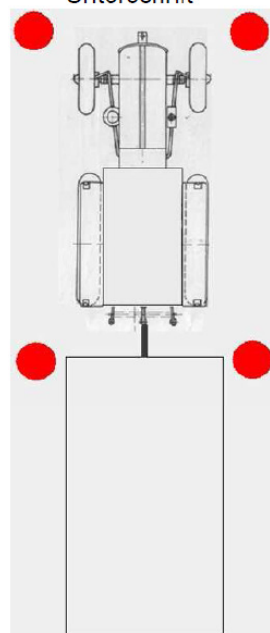

Karnevalsumzug in Hilstrup am 03. Februar 2018 - Protokoll Begleiter von Festwagen -

Belehrung:

Jeder Festwagen (z. B. Zugmaschinen mit Anhänger) wird von vier Ordnern begleitet, die darauf achten, dass keine Personen unter das Fahrzeug geraten können (insbesondere Kinder beim Einsammeln von Wurfmaterial).

Diese sind z. B. durch eine Warnweste als Ordner erkennbar und jeweils rechts und links vor der Zugmaschine und vor dem Anhänger postiert (siehe unten).

Während sich der Zug bewegt, dürfen diese festgelegten Positionen von den Ordnern nicht verlassen werden.

Der Genuss von Alkohol vor und während des Umzuges ist den Ordnern untersagt.

Die Ordner sind nachfolgend namentlich benannt und quittieren mit ihrer Unterschrift, dass sie diese Belehrung zur Kenntnis genommen haben und während des Umzuges beachten werden. Dieses Protokoll ist während des Umzuges vom Fahrer der Zugmaschine mitzuführen.

Der Fahrer hat die Kenntnisnahme und Umsetzung ebenfalls zu quittieren.

Fahrer / Zugfahrzeug:

_____
Vor- und Zuname

_____
Unterschrift

Zugfahrzeug vorne/links:

_____
Vor- und Zuname

_____
Unterschrift

Anhänger vorne/links:

_____
Vor- und Zuname

_____
Unterschrift

Zugfahrzeug vorne/rechts:

_____
Vor- und Zuname

_____
Unterschrift

Anhänger vorne/rechts:

_____
Vor- und Zuname

_____
Unterschrift